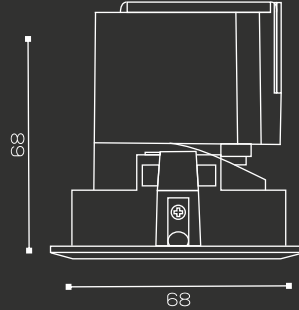

One Above
Professional Series

ELDA

ADJUSTABLE

Ordering Code : OA80103

Power : 5W

Beam Angle : 24°

Body Color : WH+BLCH, BK+BLCH

Color Temp : 3K/4K/5K/6K

Lumen Output : 700lm

Dimension : Ø68x68 (H) mm

Cutout : Ø60mm

Shape : Round

LED : Citizen

CRI : 90

Warranty : 3 Yrs

IP Rating : IP20

Control Gear : Osram