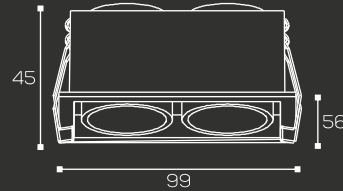

One Above
Professional Series

GATEFE DOUBLE