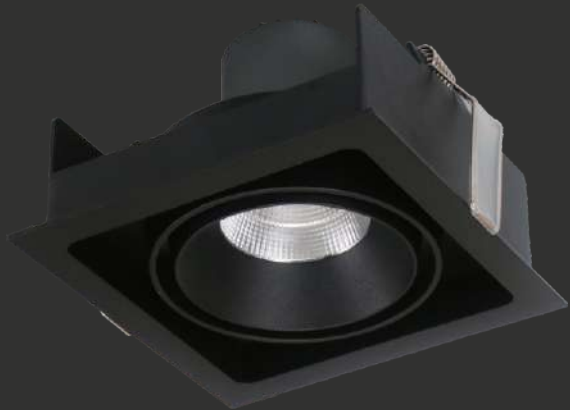

One Above
Professional Series

PIANO S

Ordering Code : OA9453

Power : 15W

Beam Angle : 24°

Body Color : BK

Color Temp : 3K/4K/5K/6K

Lumen Output : 1650lm

Dimension : Ø115x115x56 (H) mm

Cutout : Ø105x105 mm

Shape : Square

LED : Lumileds

CRI : 90

Warranty : 3 Yrs

IP Rating : IP20

Control Gear : Osram