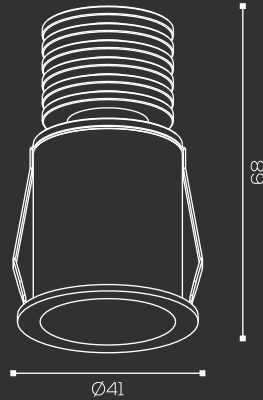

One Above
Professional Series

TONIC ROUND

Ordering Code : OA74118

Power : 3W

Beam Angle : 8°

Body Color : WH, BK

Color Temp : 3000K, 4000K

Lumen Output : 165lm

Dimension : Ø41x68 (H) mm

Cutout : Ø35 mm

Shape : Round

LED : Cree

CRI : 80

Warranty : 3 Yrs

IP Rating : IP20

Control Gear : One Above