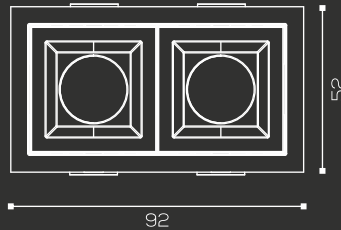

## **FIREFLY 2**

Ordering Code : OA2037

Power : 10W

Beam Angle : 30°

Body Color : WH+BK, BK+BK

Color Temp : 3000K, 4000K, 5000K

Lumen Output : 800lm

Dimension : Ø52x92x69 (H) mm