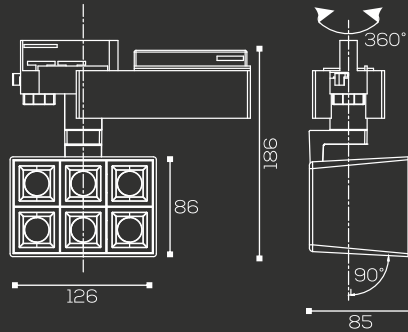

# VECTOR 30

Ordering Code : OA3047

Power : 30W

Beam Angle : 30°

Body Color : BK

Color Temp : 3000K, 4000K, 5000K

Lumen Output : 2400lm

Dimension : Ø126x86x186 (H) mm