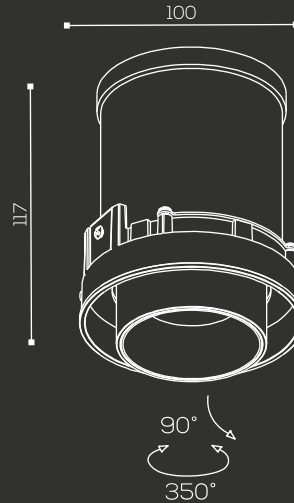

One Above
Professional Series

EVO

Ordering Code : OA90112B

Power : 15W

Beam Angle : 38°

Body Color : WH+BK, BK+BK

Color Temp : 3K/4K/5K/6K

Lumen Output : 1650lm

Dimension : Ø100x117 (H) mm

Cutout : Ø92mm

Shape : Round

LED : Lumileds

CRI : 90

Warranty : 3 Yrs

IP Rating : IP20

Control Gear : Osram