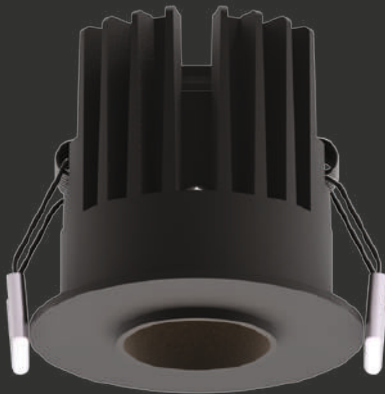

One Above
Professional Series

TINEO

Ordering Code : OA5300

Power : 9W

Beam Angle : 24°

Body Color : WH, BK

Color Temp : 3000K, 4000K

Lumen Output : 695lm

Dimension : Ø64x60 (H) mm

Cutout : Ø55 mm

Shape : Round

LED : Cree

CRI : 90

Warranty : 3 Yrs

IP Rating : IP32

Control Gear : Osram