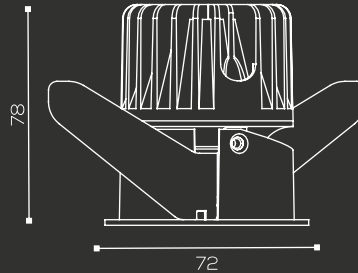

One Above
Professional Series

ELDA

ADJUSTABLE

Ordering Code : OA80105

Power : 15W

Beam Angle : 38°

Body Color : WH+BM, BK+BM

Color Temp : 3K/4K/5K/6K

Lumen Output : 1650lm

Dimension : Ø72x78 (H) mm

Cutout : Ø65mm

Shape : Round

LED : Citizen

CRI : 90

Warranty : 3 Yrs

IP Rating : IP20

Control Gear : Osram