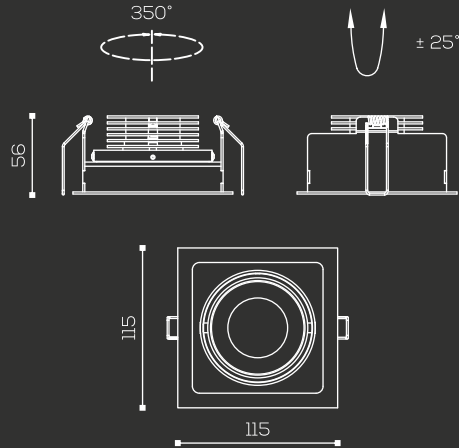

One Above
Professional Series

PIANO S

Ordering Code : OA9453

Power : 15W

Beam Angle : 24°

Body Color : BK

Color Temp : 3K/4K/5K/6K

Lumen Output : 1650lm

Dimension : Ø115x115x56 (H) mm

Cutout : Ø105x105 mm

Shape : Square

LED : Lumileds

CRI : 90

Warranty : 3 Yrs

IP Rating : IP20

Control Gear : Osram