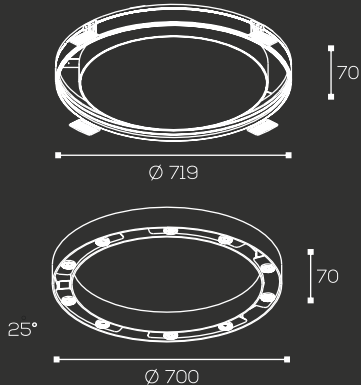

One Above
Professional Series

FANOR

Ordering Code : OA74107

Power : 10x3W

Beam Angle : 8°

Body Color : BK

Color Temp : 3000K, 4000K

Lumen Output : 1410lm

Dimension : Ø700x70 (H) mm

Cutout : Ø730 mm

Shape : Round

LED : Cree

CRI : 80

Warranty : 3 Yrs

IP Rating : IP20

Control Gear : Eagle Rise