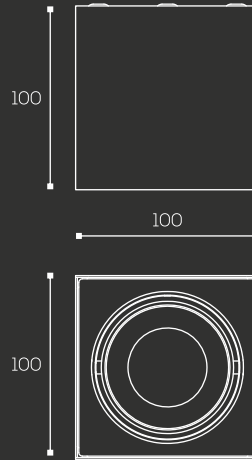

One Above
Professional Series

PLUTO A

Ordering Code : OA7160A

Power : 15W

Beam Angle : 24°

Body Color : WH, BK

Color Temp : 3K/4K/5K/6K

Lumen Output : 1650lm

Dimension : Ø100x100x100 (H) mm

LED : Lumileds

CRI : 90

Warranty : 3 Yrs

IP Rating : IP20

Control Gear : Osram