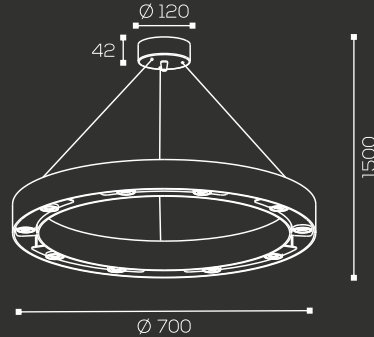

Ordering Code : OA74107H

Power : 10x3W

Beam Angle : 8°

Body Color : BK

Color Temp : 3000K, 4000K

Lumen Output : 1410lm

Dimension : Ø700x70 (H) mm

Shape : Round