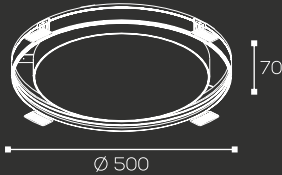

# COSMOS MOON

Ordering Code : OA74110

Power : 6x3W

Beam Angle : 8°

Body Color : BK

Color Temp : 3000K, 4000K

Lumen Output : 630lm

Dimension : Ø500x70 (H) mm