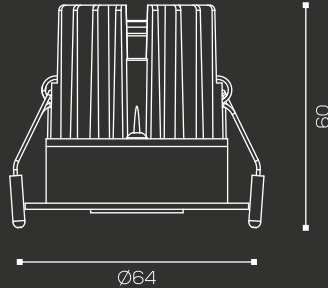

One Above
Professional Series

TINEO

Ordering Code : OA5300

Power : 9W

Beam Angle : 24°

Body Color : WH, BK

Color Temp : 3000K, 4000K

Lumen Output : 695lm

Dimension : Ø64x60 (H) mm

Cutout : Ø55 mm

Shape : Round

LED : Cree

CRI : 90

Warranty : 3 Yrs

IP Rating : IP32

Control Gear : Osram