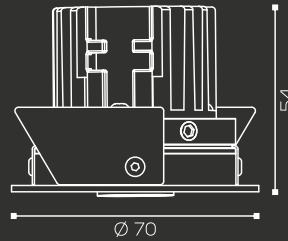

One Above
Professional Series

TINEO ADJUSTABLE