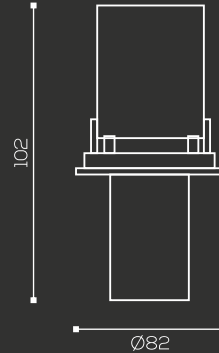

One Above
Professional Series

EVO

Ordering Code : OA90112B

Power : 7W

Beam Angle : 24°

Body Color : WH+BL

Color Temp : 3K/4K/5K/6K

Lumen Output : 770lm

Dimension : Ø82x102 (H) mm

Cutout : Ø75 mm

Shape : Round

LED : Lumileds

CRI : 90

Warranty : 3 Yrs

IP Rating : IP20

Control Gear : Osram