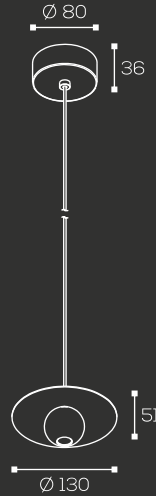

# COSMOS MOON

Ordering Code : OA74110

Power : 6x3W

Beam Angle : 8°

Body Color : BK

Color Temp : 3000K, 4000K

Lumen Output : 630lm

Dimension : Ø500x70 (H) mm

## FANOR

Ordering Code : OA74107

Power : 10x3W

Beam Angle : 8°

Body Color : BK

Color Temp : 3000K, 4000K

Lumen Output : 1410lm

Dimension : Ø700x70 (H) mm

Ordering Code : OA74107H

Power : 10x3W

Beam Angle : 8°

Body Color : BK

Color Temp : 3000K, 4000K

Lumen Output : 1410lm

Dimension : Ø700x70 (H) mm

Shape : Round

Ordering Code : OA77054

Power : 5W

Beam Angle : 20°

Body Color : BK

Color Temp : 3000K

Lumen Output : 495lm

Dimension :  $\text{Ø}130 \times 51$  mm

Shape : Round