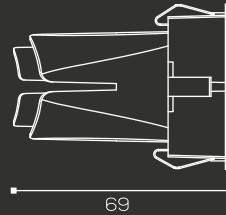

## **FIREFLY 2**

Ordering Code : OA2037

Power : 10W

Beam Angle : 30°

Body Color : WH+BK, BK+BK

Color Temp : 3000K, 4000K, 5000K

Lumen Output : 800lm

Dimension : Ø52x92x69 (H) mm