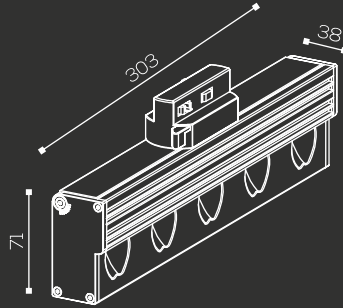

One Above
Professional Series

ALPHA

Ordering Code : OA92016

Power : 20W

Beam Angle : 45°

Body Color : WH

Color Temp : 3000K, 4000K

Lumen Output : 1600lm

Dimension : $\varnothing 71 \times 38 \times 303$ (H) mm

Shape : Rectangle

LED : Bridgelux

CRI : 80

Warranty : 3 Yrs

IP Rating : IP20

Control Gear : One Above