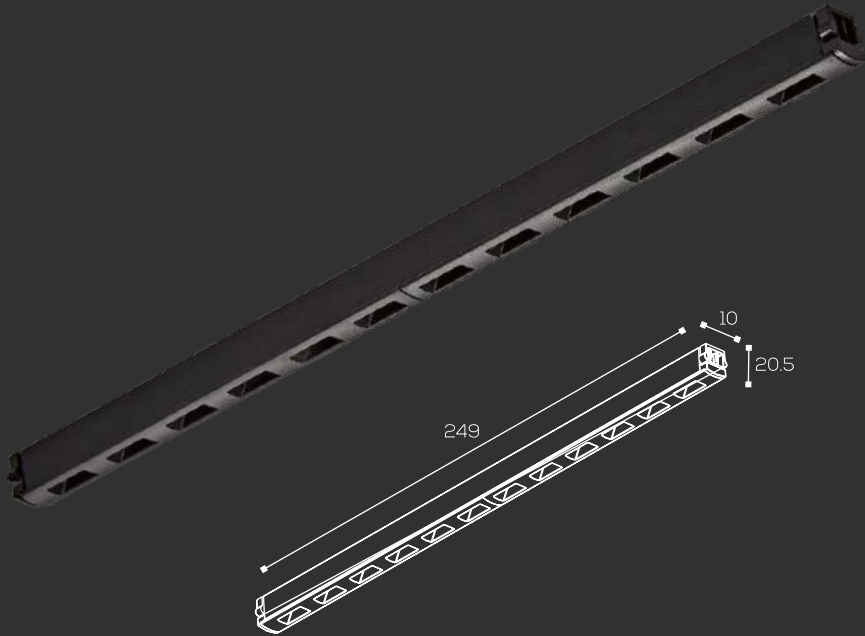

## ZUKI – CIEZA

Ordering Code : OA76008

Power : 6W

Beam Angle : 90°

Body Color : BK

Color Temp : 3000K, 4000K

Lumen Output : 250lm

Dimension : Ø249x10x20.5 (H) mm