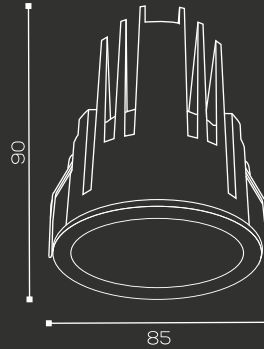

One Above
Professional Series

ROLLY

AVAILABLE BODY COLOR

R RANGE-LITE®
Original

22