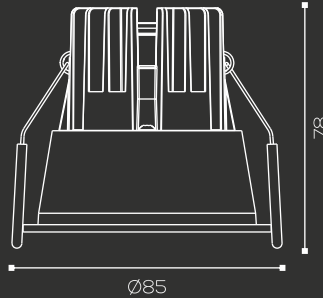

One Above
Professional Series

REUS 15

AVAILABLE BODY COLOR