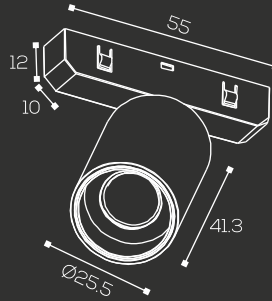

Ordering Code : OA76007

Power : 3W

Beam Angle : 15°

Body Color : BK

Color Temp : 3000K, 4000K

Lumen Output : 92lm

Dimension : Ø25.5x41.3 (H) mm

Shape : Round