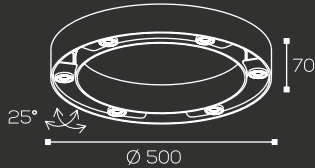

# COSMOS MOON

Ordering Code : OA74110

Power : 6x3W

Beam Angle : 8°

Body Color : BK

Color Temp : 3000K, 4000K

Lumen Output : 630lm

Dimension : Ø500x70 (H) mm