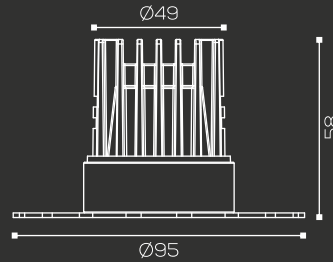

One Above
Professional Series

TINEO TRIMLESS

AVAILABLE BODY COLOR