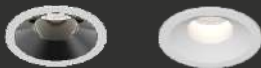

— AVAILABLE BODY COLOR —