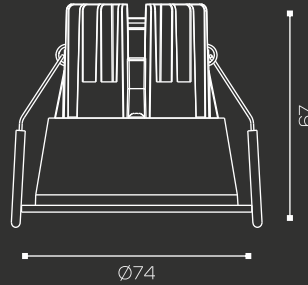

One Above
Professional Series

REUS 9

— AVAILABLE BODY COLOR —