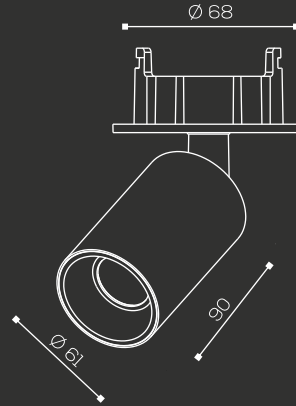

One Above
Professional Series

AVENTO

Ordering Code : OA74097

Power : 12W

Beam Angle : 24°

Body Color : WH, BK

Color Temp : 3000K, 4000K, 6500K

Lumen Output : 810lm

Dimension : Ø61x90 (H) mm

Cutout : Ø60 mm

Shape : Round

LED : Cree

CRI : 93

Warranty : 3 Yrs

IP Rating : IP20

Control Gear : One Above