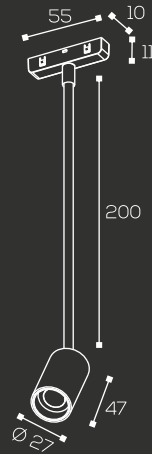

One Above
Professional Series

ZUKI – MAO

Ordering Code : OA760011

Power : 3W

Beam Angle : 15°

Body Color : BK

Color Temp : 3000K, 4000K

Lumen Output : 92lm

Dimension : Ø27x47x200 (H) mm

Shape : Round

LED : Osram

CRI : 90

Warranty : 3 Yrs

IP Rating : IP20

Control Gear : Meanwell