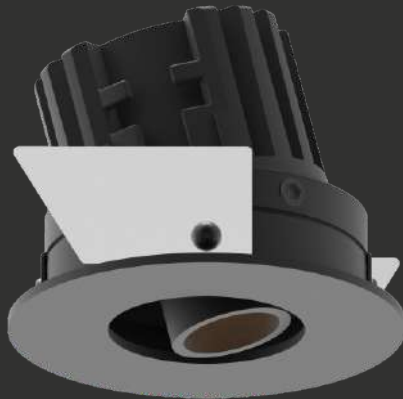

AVAILABLE BODY COLOR