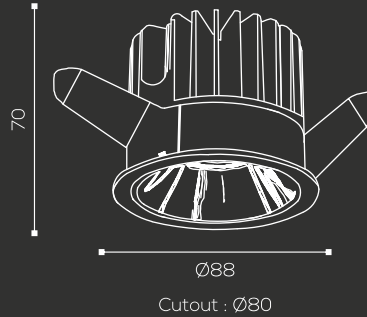

One Above
Professional Series

ELDA 20

Ordering Code : OA 80102

Power : 20W

Beam Angle : 38°

Body Color : WH, BK

Reflector Color : Titanium Black

Color Temp : 3K/4K/5K/6K

Lumen Output : 2200lm

Dimension : Ø88x70 (H) mm

Cutout : Ø80 mm

Shape : Round

LED : Lumileds

CRI : 90

Warranty : 3 Yrs

IP Rating : IP20

Control Gear : Osram