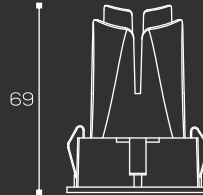

# FIREFLY 1

Ordering Code : OA2037

Power : 5W

Beam Angle : 30°

Body Color : WH+BK,BK+BK

Color Temp : 3000K, 4000K, 5000K

Lumen Output : 400lm

Dimension : Ø52x52x69 (H) mm