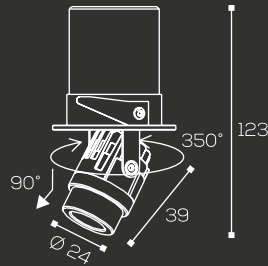

Ordering Code : OA90112B

Power : 3W

Beam Angle : 15°

Body Color : BK

Color Temp : 3000K

Lumen Output : 219lm

Dimension : Ø52x70 (H) mm

Cutout : Ø42 mm

Shape : Round

LED : Osram

CRI : 90

Warranty : 3 Yrs

IP Rating : IP20

Control Gear : Eagle Rise