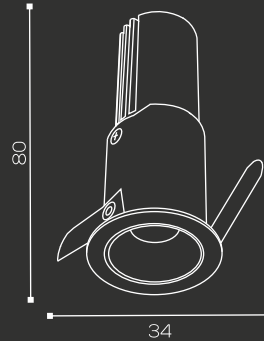

One Above
Professional Series

FUNEN

Ordering Code : OA80099

Power : 5W

Beam Angle : 24°

Body Color : BK+BM, WH+BM

Color Temp : 3K/4K/5K/6K

Lumen Output : 700lm

Dimension : Ø34x80 (H) mm

Cutout : Ø30mm

Shape : Round

LED : Citizen

CRI : 90

Warranty : 3 Yrs

IP Rating : IP20

Control Gear : Osram