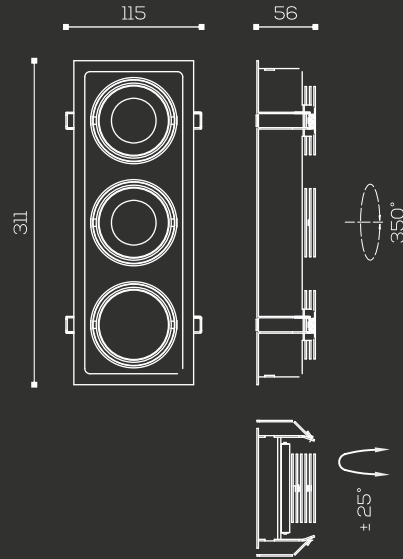

One Above
Professional Series

PIANO T

Ordering Code : OA9453

Power : 3x15W

Beam Angle : 24°

Body Color : BK

Color Temp : 3K/4K/5K/6K

Lumen Output : 4950lm

Dimension : Ø115x311x56 (H) mm

Cutout : Ø105x300 mm

Shape : Rectangle

LED : Lumileds

CRI : 90

Warranty : 3 Yrs

IP Rating : IP20

Control Gear : Orsam