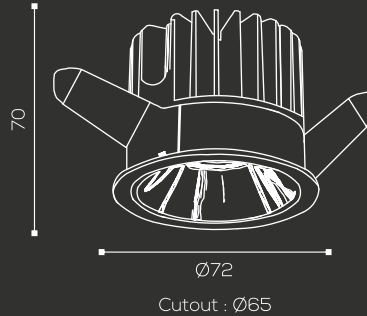

One Above
Professional Series

ELDA 15

Ordering Code : OA 80101

Power : 15W

Beam Angle : 38°

Body Color : WH, BK

Reflector Color : DARK CHR

Color Temp : 3K/4K/5K/6K

Lumen Output : 1650lm

Dimension : $\varnothing 72 \times 70$ (H) mm

Cutout : $\varnothing 65$ mm

Shape : Round

LED : Lumileds

CRI : 90

Warranty : 3 Yrs

IP Rating : IP20

Control Gear : Osram