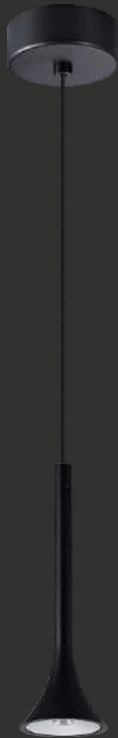

One Above
Professional Series

FUNES

Ordering Code : OA77048

Power : 5W

Beam Angle : 20°

Body Color : BK+WH

Color Temp : 3000K

Lumen Output : 527lm

Dimension : Ø60x200, 400, 600 (H) mm

Shape : Round

LED : Bridgelux

CRI : 90

Warranty : 3 Yrs

IP Rating : IP20

Control Gear : One Above