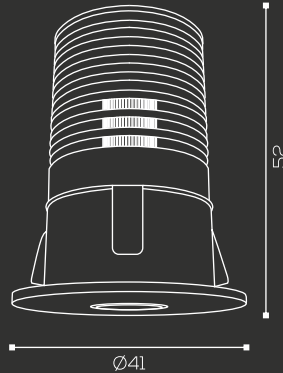

One Above
Professional Series

OREO

Ordering Code : OA136

Power : 5W

Beam Angle : 15°

Body Color : WH, BK

Color Temp : 3000K, 4000K

Lumen Output : 400lm

Dimension : Ø41x52 (H) mm

Cutout : Ø35 mm

Shape : Round

LED : Cree

CRI : 80

Warranty : 3 Yrs

IP Rating : IP20

Control Gear : One Above