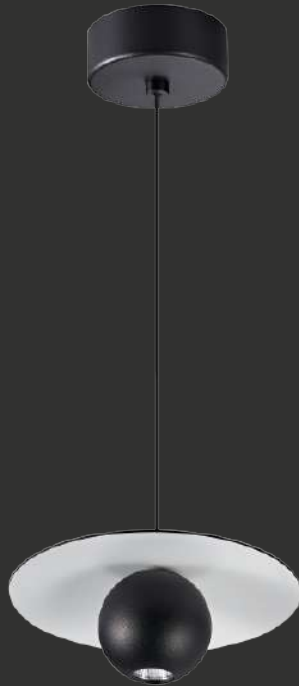

Ordering Code : OA77054

Power : 5W

Beam Angle : 20°

Body Color : BK

Color Temp : 3000K

Lumen Output : 495lm

Dimension :  $\text{Ø}130 \times 51$  mm

Shape : Round