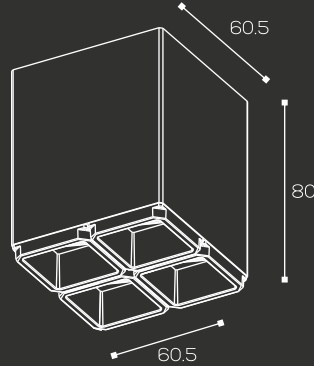

One Above
Professional Series

LOOK

Ordering Code : OA78023

Power : 4x2W

Beam Angle : 8°

Body Color : BK

Color Temp : 3000K, 4000K

Lumen Output : 460lm

Dimension : Ø60.5x60.5x80 (H) mm

Shape : Square

LED : Cree

CRI : 80

Warranty : 3 Yrs

IP Rating : IP20

Control Gear : One Above