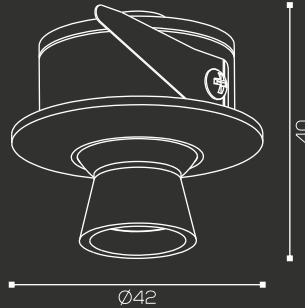

Ordering Code : OA445

Power : 3W

Beam Angle : 20°

Body Color : WH, BK

Color Temp : 3000K

Lumen Output : 165lm

Dimension : Ø42x42 (H) mm

Cutout : Ø36 mm