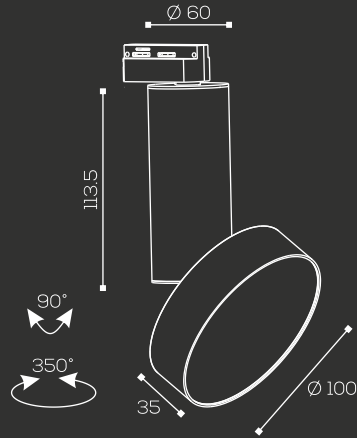

# VECTOR 30

Ordering Code : OA3047

Power : 30W

Beam Angle : 30°

Body Color : BK

Color Temp : 3000K, 4000K, 5000K

Lumen Output : 2400lm

Dimension : Ø126x86x186 (H) mm

Ordering Code : OA73022

Power : 12W

Beam Angle : 105°

Body Color : WH

Color Temp : 3000K, 4000K

Lumen Output : 880lm

Dimension : Ø100x113.5 (H) mm

Shape : Round