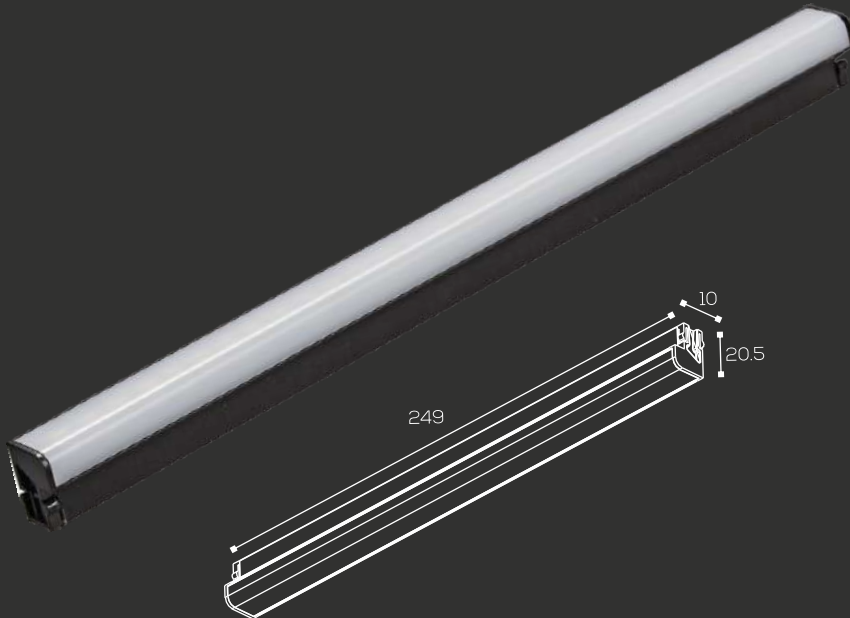

## ZUKI – ALMERIA

Ordering Code : OA76010

Power : 5W

Beam Angle : 120°

Body Color : BK

Color Temp : 3000K, 4000K

Lumen Output : 267lm

Dimension : Ø249x10x20.5 (H) mm