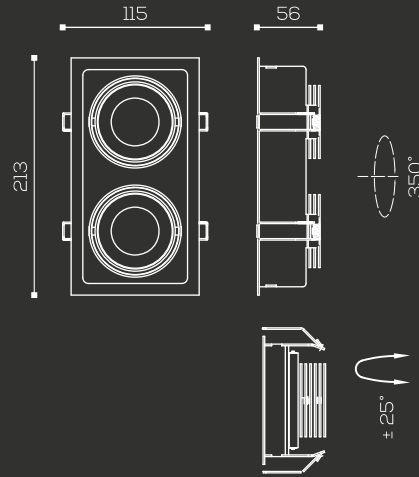

One Above
Professional Series

PIANO D

Ordering Code : OA9453

Power : 2x15W

Beam Angle : 24°

Body Color : BK, WH

Color Temp : 3K/4K/5K/6K

Lumen Output : 3300lm

Dimension : Ø115x213x56 (H) mm

Cutout : Ø105x200 mm

Shape : Rectangle

LED : Lumileds

CRI : 90

Warranty : 3 Yrs

IP Rating : IP20

Control Gear : Osram