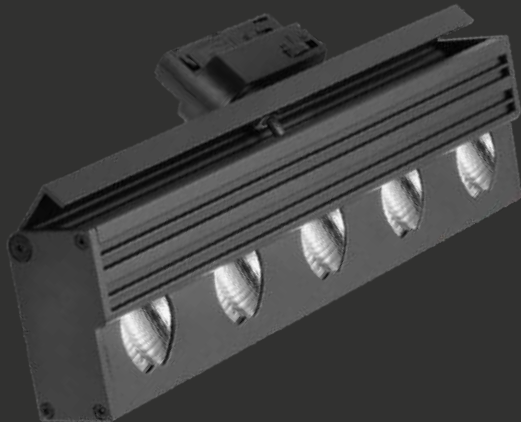

One Above
Professional Series

ALPHA

Ordering Code : OA92016

Power : 20W

Beam Angle : 45°

Body Color : WH

Color Temp : 3000K, 4000K

Lumen Output : 1600lm

Dimension : $\varnothing 71 \times 38 \times 303$ (H) mm

Shape : Rectangle

LED : Bridgelux

CRI : 80

Warranty : 3 Yrs

IP Rating : IP20

Control Gear : One Above